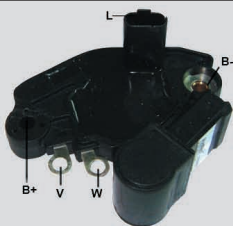

Reemp. Valeo 2541668
593290, 593310, 593349

14V Renault a partir de 1996
Espace, Laguna, Megane,
Safrane, Scenic

Línea VALEO (cont.)

Importado

UCB504

Alternador
A11VI87; 88
A13VI188, 195
A13VI235, 238
A13VI249, 251
A13VI252, 253