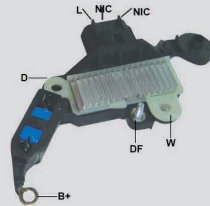

UCB350

14V **Ford** Courier, EcoSport, Fiesta, Ka