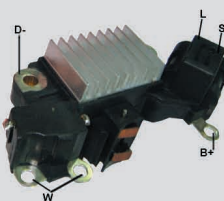

14V Nissan Primera 1.6 Stationcar
90-94, Sunny 1.4i 90-95, Sunny 1.4i
Sunny 1.6i

UCB254

Alternador
LR1100-709
LR1100-709B
LR170-757B

Reemp.Hitachi L190G33401

14V Nissan Frontier 2.4 99-01,
Frontier 3.3 2000-02, Xterra 2.4
2000-01, Xterra 3.3