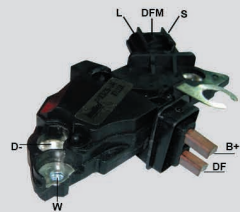

Línea BOSCH

Importado

UCB229

Alternador
0124515017
0124515054
0124525001
0124525014

**Reemp. Bosch F00M145229
F00M145351**

14V **Volvo** S80 1999-2000 2.8 120A, S80 1999-2001 2.9 120A, S60 2001 2.3, 2.4 120A, Cross Country 2001 2.4 120A

UCB234

Alternador
0124315019
0124415006

**Reemp. Bosch F00M144183
F00M145214, F00M145348**

14V **Cummins** F250, F350, F4000/ MWM

UCB235

Alternador
0124225021

**Reemp. Bosch F00M144183
F00M145235, F00M145672**

14V **Ford** Courier, Fiesta, Ka

UCB261

Alternador
0.124.215.008
0.124.225.012
0.124.315.003
0.124.325.012
035/040/057
117/121/122/124/125

**Reemp. Bosch F00M144154
F00M145261, F00M145296
F00M145397, F00M145876**