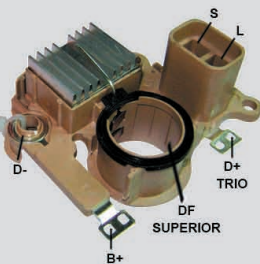

UCB857

Alternador
A2TA3098,
A3TA3098,
A3TA6098
A3T09199
A3T09698
A3T09699
A3T09799