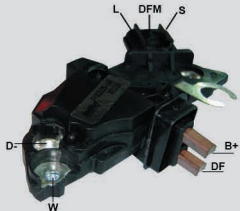

UCB234

Alternador
0124315019
0124415006

**Reemp. Bosch F00M144183
F00M145214, F00M145348**

14V **Cummins** F250, F350, F4000/ MWM