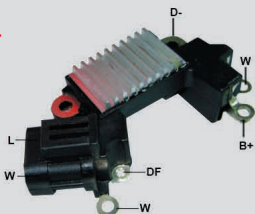

Línea HITACHI (cont.)

Importado

UCB249

Alternador
LR160412B
LR170420
LR170420B

Reemp.Hitachi FA8065A
L170-G1315

14V GM Astra 1.7, Corsa B 1.5,
Corsa van 1.7TD, Vectra A 1.7TD

UCB251

Alternador
L170G3319
L170G6308
LR170G7315