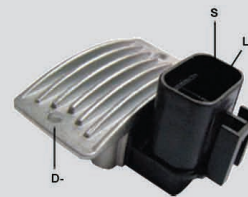

Reemp. Nippondenso
126000-0360
126000-0460
126000-0500
126000-0670
Toyota
27700-63030
27700-72050

14V Toyota Corolla
Landcruiser
Hino

Línea PONG SUNG

Importado

UCB128

Alternador
Kia
OK552-18-300B
Pong Sung
02131-9040