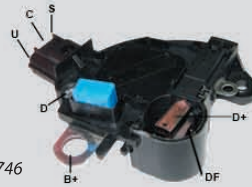

UCB123

Alternador
Ford
98AB10300DI
Marelli
63321677
63341677/679/746

Reemp. Ford 8556280100
14V **Cummins**
Ford C-Max 1.6 TDCi, 2.0 TDCi, Fiesta V 1.6 TDCi Focus C-Max 1.6 TDCi, Focus II 1.6 TDCi, 2.0 TDCi, Cabriolet 2.0 TDCi
VW