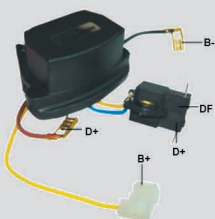

UCB928

Alternador
2102052, 2180619
620, 1991, 2541168
199, A13N33M
A14N119M, 122M

Reemp. Valeo 590536
Marelli 940038173

28V **Volvo** Camiones F10 F12, FL6, FL7, FL10, N10, N12