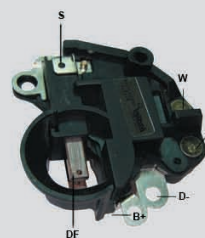

UCB120

Alternador
Marelli
054022375010
437010, 443B010
510010, 646010
647010, 651010
322010, 374010
380010, 443B, 510
591, 646, 63324233

Reemp.Marelli 54209305
83614251, 83614251010
00028001, 58120056, 24TRB

14V Fiat Palio, Punto, Tempra
Land Rover 820 2.0 Diesel