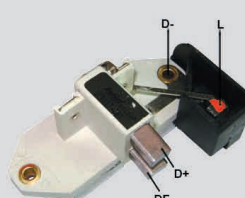

UCB117

Alternador
Marelli
63320025, 52
57, 63320118
63321046, 47
48, 49, 50, 52, 55
63321102, 04
63321110