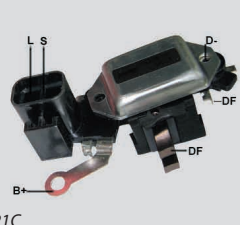

**Reemp. Hitachi 2352805E06
L15063601, L16023153
Marelli 940038069**

14V **Ford** Maverick 2.7TD
Mitsubishi Colt III 1.6 GTI 16V, Galant IV 2.0, 2.0 GTI 16V, Galant IV Stufenheck 2.0, Lancer IV 1.8
Nissan Bluebird, Patrol, Terrano, Urvan, Vanette Bus