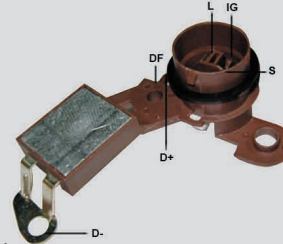

UCB875

Alternador
Nippondenso
1002110680, 0730
1002110731, 0760
1002110761, 0780
1002110870, 0930
1002110931, 2570
1002112630, 2980
1002112990, 5760
1002115930
1210003380
HINO
270401240A, 1261A
Lester
1446, 14672

Reemp. Nippondenso
126000-0360
126000-0460
126000-0500
126000-0670
Toyota
27700-63030
27700-72050

14V Toyota Corolla
Landcruiser
Hino

Línea PONG SUNG

Importado