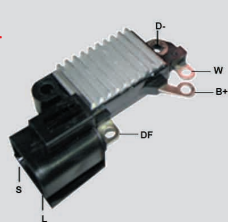

UCB252

Alternador
LR165-708C
LR170-738C
LR170-744
LR180-731B

Reemp.Hitachi L180G2340
L180G6340, L165G2315
2321585L00

14V Nissan Primera 1.6 Stationcar
90-94, Sunny 1.4i 90-95, Sunny 1.4i
Sunny 1.6i

UCB254

Alternador
LR1100-709
LR1100-709B
LR170-757B