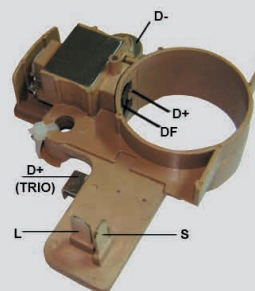

UCB422

Alternador
Hyundai
3730042017
3730042114, 16
3730042202, 03, 06
3730042303
3730042802, 04
3730042Q00
3730042Q10
Lucas
LRA01499, LRA1499
Mando
AD165202
AD165320
AD165320Q/321

Reemp.Mando 139669