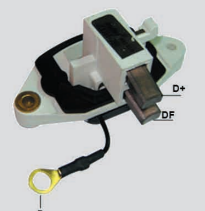

**Reemp. Bosch 0192053015
020, 1197311308, 312, 327
2197311308, 2197311312
Cargo 136545**

28V **Renault** Agora Line, Ares 300, 340, Kerax, M210 Midliner, M250 Midliner, Premium 210-400
Scania y **Volvo** Camiones

Línea BOSCH (cont.)

Importado