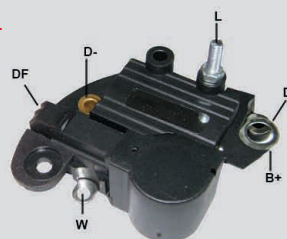

UCB129

Alternador
Denso
93.390.879

Reemp.Marelli RTM151C

14V GM Corsa 03, Suzuki Fun 03