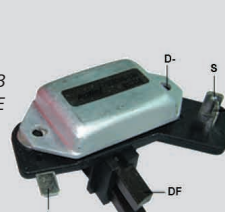

UCB246

Alternador
LR150101B,125B
LR150132B,098E
LR15099B
LR160105,109C
LR160130,85B
LR17010

**Reemp. Hitachi 23133D0200
23133Q4601, 23133W1601,
W1606, W7101, L15043151
L15063151, L15073301
LR15043151, Q4601, W1606
W7101**

14V **Nissan**

UCB248

Alternador
LR140415B,419
419T,421,421T
422,422T,436
LR150425,425B
428,430M
R150435S,443S
LR160414,417.421C