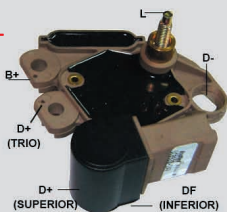

UCB920

Alternador
439428