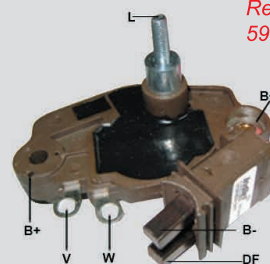

UCB502

Alternador
A13V172
A13V173

Reemp. Valeo 2541715
2541715C, 590932
Valeo Motorolla 9RC6074
Marelli 940038191

14V Fiat Ducato Bus,
Kasten, Pritsche

UCB503

Alternador
A11V1105, A11V1179
A11V179, A11V181
A11V185, A11V192
A11V193, A13V1157
A13V1163, A13V1164
A13V1165, A13V1166
A13V1167, A13V1179
A13V1184, A13V1185
A13V1201, A13V1207
A13V1208, A13V1209
A13V1210, A13V1211
A13V1213, A13V1217
A13V1218, A13