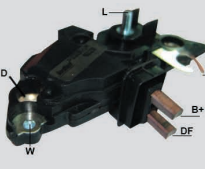

**Reemp. Bosch F00M145257
F00M145321, F00M145362**

14V **Fiat** Palio 1.8R, Stilo, Strada 1.8
GM Astra 2.0, Astra Sedan 1.8, 2.0, Celta 1.0, Corsa 1.0, Corsa Sedan 1.0, Omega 3.0 y 4.1, Vectra 2.0, 2.4, S10, Zafira 2.0

UCB282

Alternador
0124215001/03
0124225001/02
04/0124225009
018/022/023/024
025/0124325023
0124415001/02
0124515006/150