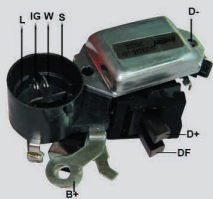

Línea HITACHI (cont.)

Importado

UCB249

Alternador
LR160412B
LR170420
LR170420B

Reemp.Hitachi FA8065A
L170-G1315

14V GM Astra 1.7, Corsa B 1.5,
Corsa van 1.7TD, Vectra A 1.7TD