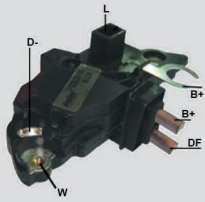

Línea BOSCH

Importado

UCB229

Alternador
0124515017
0124515054
0124525001
0124525014

**Reemp. Bosch F00M145229
F00M145351**

14V **Volvo** S80 1999-2000 2.8 120A, S80 1999-2001 2.9 120A, S60 2001 2.3, 2.4 120A, Cross Country 2001 2.4 120A