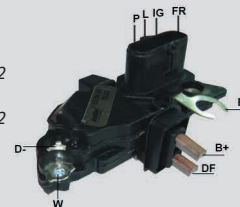

UCB298

Alternador
0124555001/02
04/07/08
0124655001/02
0124655004
Lester 12387
12389

**Reemp. Bosch F00M144123
F00M144107, F00M145256
F00M145298, F00M145302
F00M145307, F00M145423**

28V **MB** 1938
Volvo FH

UCB365

Alternador
0120468132
0120469024
036/037
0120469693
952/963
0120469983