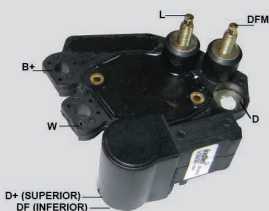

UCB928

Alternador
2102052, 2180619
620, 1991, 2541168
199, A13N33M
A14N119M, 122M

Reemp. Valeo 590536
Marelli 940038173

28V **Volvo** Camiones F10 F12, FL6, FL7, FL10, N10, N12

UCB939

Alternador
439521
439515