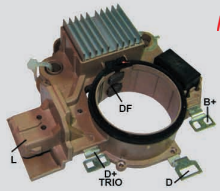

Línea MITSUBISHI

Importado

UCB795

Alternador
Ford
98VB10K359BB
Mitsubishi
A3TN1791

Reemp. Mitsubishi A866X40371

14V Ford

UCB797

Alternador
Mitsubishi
A2T37976
A2TN0076
A2TN0199
A3T11678
N0199
MD192135
30984
Unipoint
ALT-V018