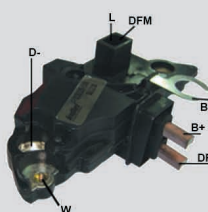

14V **Ford** Courier, Fiesta, Ka

UCB261

Alternador
0.124.215.008
0.124.225.012
0.124.315.003
0.124.325.012
035/040/057
117/121/122/124/125

**Reemp. Bosch F00M144154
F00M145261, F00M145296
F00M145397, F00M145876**