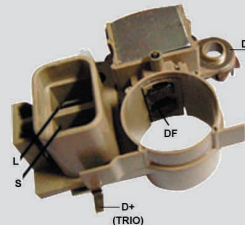

Reemp. Mitsubishi
A866X05270, A866X05272
A866X09071, A866X09072
A866X09771, A866X09782
A866X12472, MD611432
MD611565, MD611588
MD611710, MD618483

14V Dodge
Mitsubishi Colt 1.3i, 1.5i,
Galant 2.0, 2.4, Lancer 1.2,
1.3, 1.5, L200 1.8b, 2.0, 2.4,
2.6, L300 2.0, 2.0 4X4, 2.4,
2.4 4X4, Montero 2.4b, 2.6b,
Sapporo 2.4i, Space Wagon
1.8, Starion 2.0
Nissan