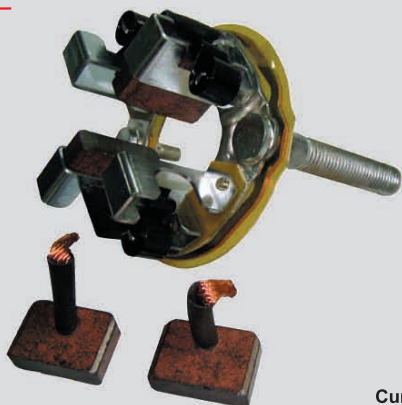

Portaescobillas de Arranques

PE 1090

Hister Autoelevador
Renault

PE 1095

Delco
10478898
10478961
10479292
10479310

Código Orig.
10 453 807
10 470 208
10 500 113

M. Benz 1631 L,
1632 L/ 1632 LS,
1634 LS/ 1938 L
1938 LS/ 1938 S
1944 L/ 2638,
2638 LK/ 2638
LS/ OF 1722,
OH 1628 L

PE 1091

Delco
19011519
19011531
8200040

Cummins 3 103 915
Giro: Sentido Horario

PE 1092

Delco
19011507
19011509
19011511
19011522
19011523
19011524
19011527
8200034
82000039
82000101

CNH Cosechadora A7000
A7700 C Motor Cummins
Cummins 3 102 920/ 3
103 914
Giro: Sentido Horario
Fiat Allis Tractor FD 170,
Allis Grader FG 170/ 170.2,
200/ 200.2
Terex Autoelevador GEP 23

PE 1094

Agco M.F Tractor 2360
Motor Cummins
Caterpillar
Cosechadora MT 875

Código Orig. 10 468 705