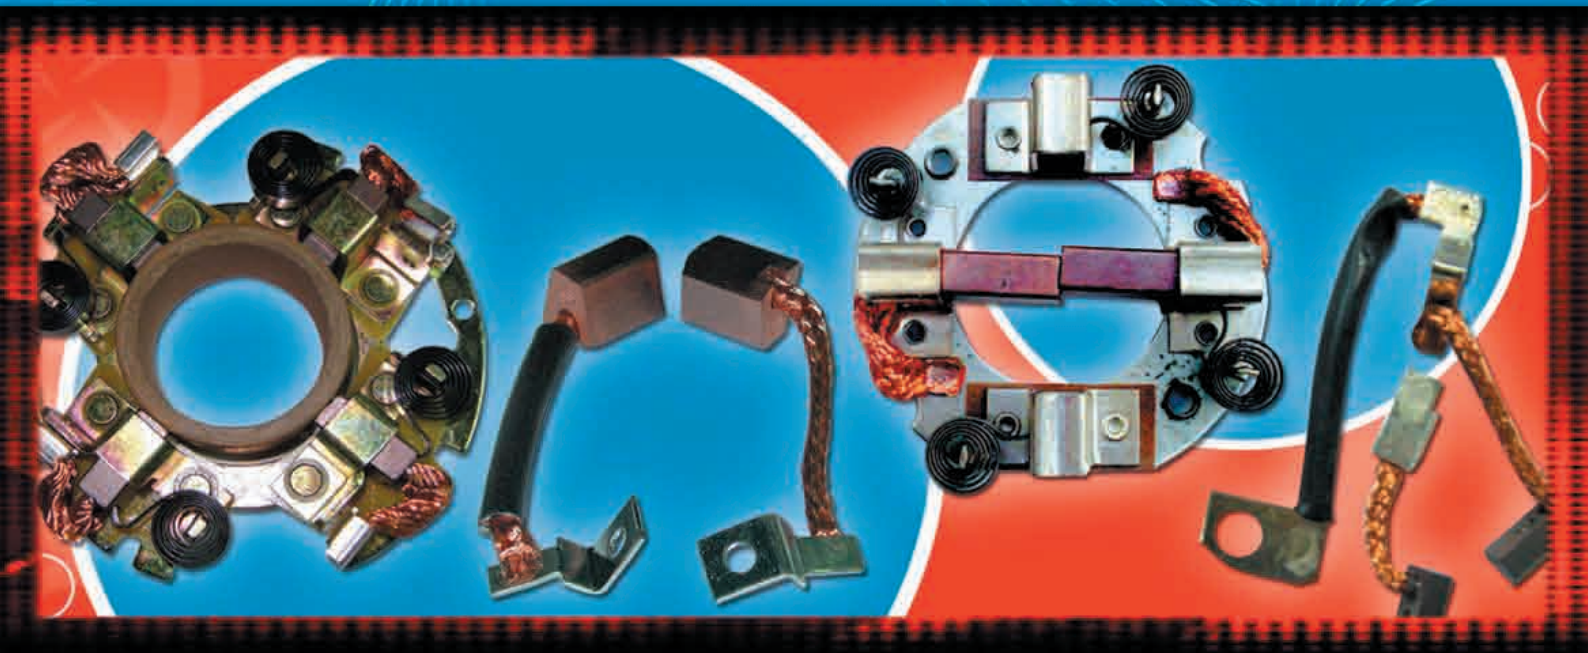

Prestolite
indiel

Escobillas