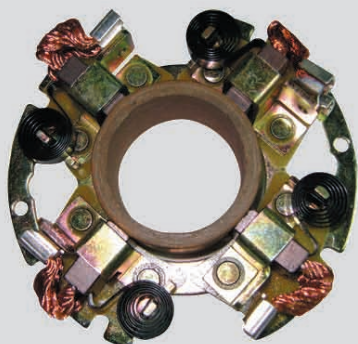

Portaescobillas de Arranques

PE 1090

Hister Autoelevador
Renault

PE 1095

Delco
10478898
10478961
10479292
10479310

Código Orig.
10 453 807
10 470 208
10 500 113

M. Benz 1631 L,
1632 L/ 1632 LS,
1634 LS/ 1938 L
1938 LS/ 1938 S
1944 L/ 2638,
2638 LK/ 2638
LS/ OF 1722,
OH 1628 L

PE 1091

Delco
19011519
19011531
8200040

Cummins 3 103 915
Giro: Sentido Horario

PE 1092

Delco
19011507
19011509
19011511
19011522
19011523
19011524
19011527
8200034
82000039
82000101

CNH Cosechadora A7000
A7700 C Motor Cummins
Cummins 3 102 920/ 3
103 914
Giro: Sentido Horario
Fiat Allis Tractor FD 170,
Allis Grader FG 170/ 170.2,
200/ 200.2
Terex Autoelevador GEP 23

PE 1094

Agco M.F Tractor 2360
Motor Cummins
Caterpillar
Cosechadora MT 875

Código Orig. 10 468 705