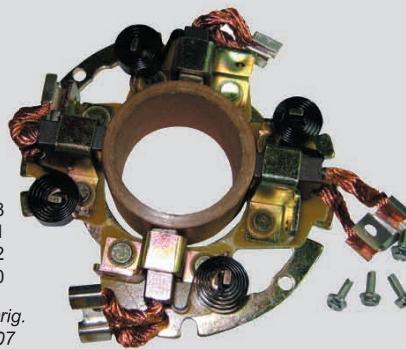

Portaescobillas de Arranques

PE 1090

Hister Autoelevador
Renault

PE 1095

Delco
10478898
10478961
10479292
10479310

Código Orig.
10 453 807
10 470 208
10 500 113

M. Benz 1631 L,
1632 L/ 1632 LS,
1634 LS/ 1938 L
1938 LS/ 1938 S
1944 L/ 2638,
2638 LK/ 2638
LS/ OF 1722,
OH 1628 L

PE 1091

Delco
19011519
19011531
8200040

Cummins 3 103 915
Giro: Sentido Horario

PE 1092

Delco
19011507
19011509
19011511
19011522
19011523
19011524
19011527
8200034
82000039
82000101

CNH Cosechadora A7000
A7700 C Motor Cummins
Cummins 3 102 920/ 3
103 914
Giro: Sentido Horario
Fiat Allis Tractor FD 170,
Allis Grader FG 170/ 170.2,
200/ 200.2
Terex Autoelevador GEP 23

PE 1094

Agco M.F Tractor 2360
Motor Cummins
Caterpillar
Cosechadora MT 875

Código Orig. 10 468 705