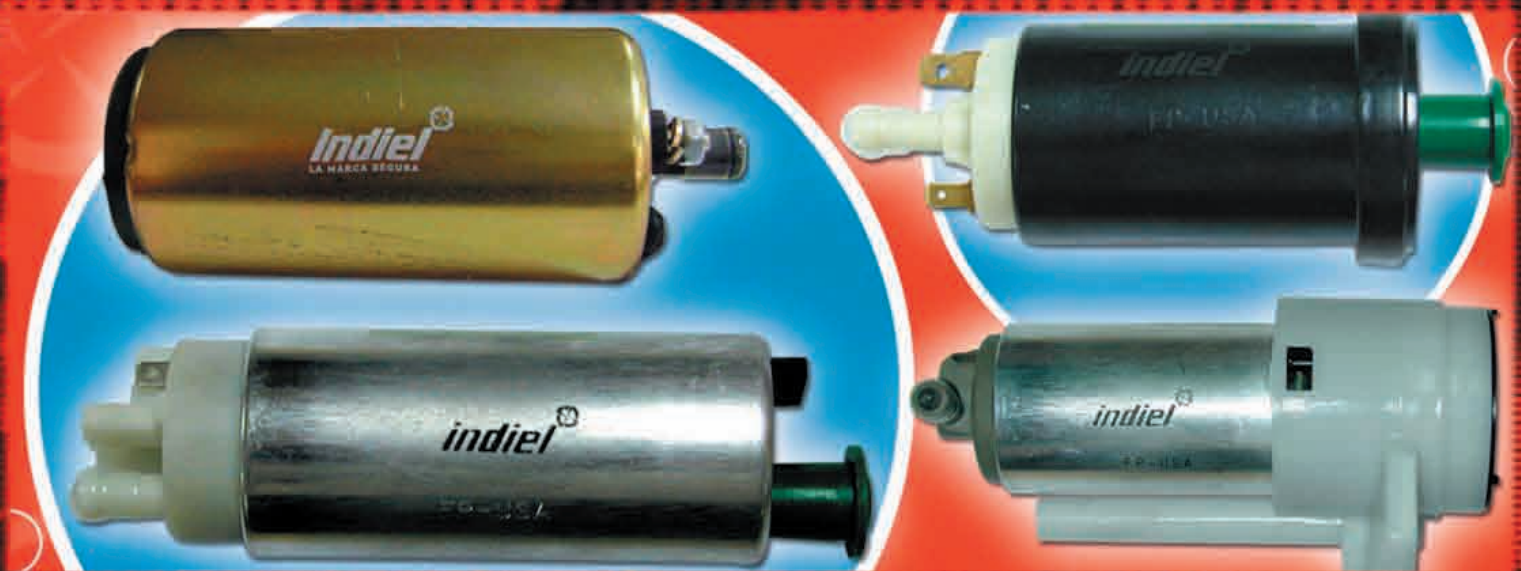

Prestolite
indiel

Bombas de Nafta