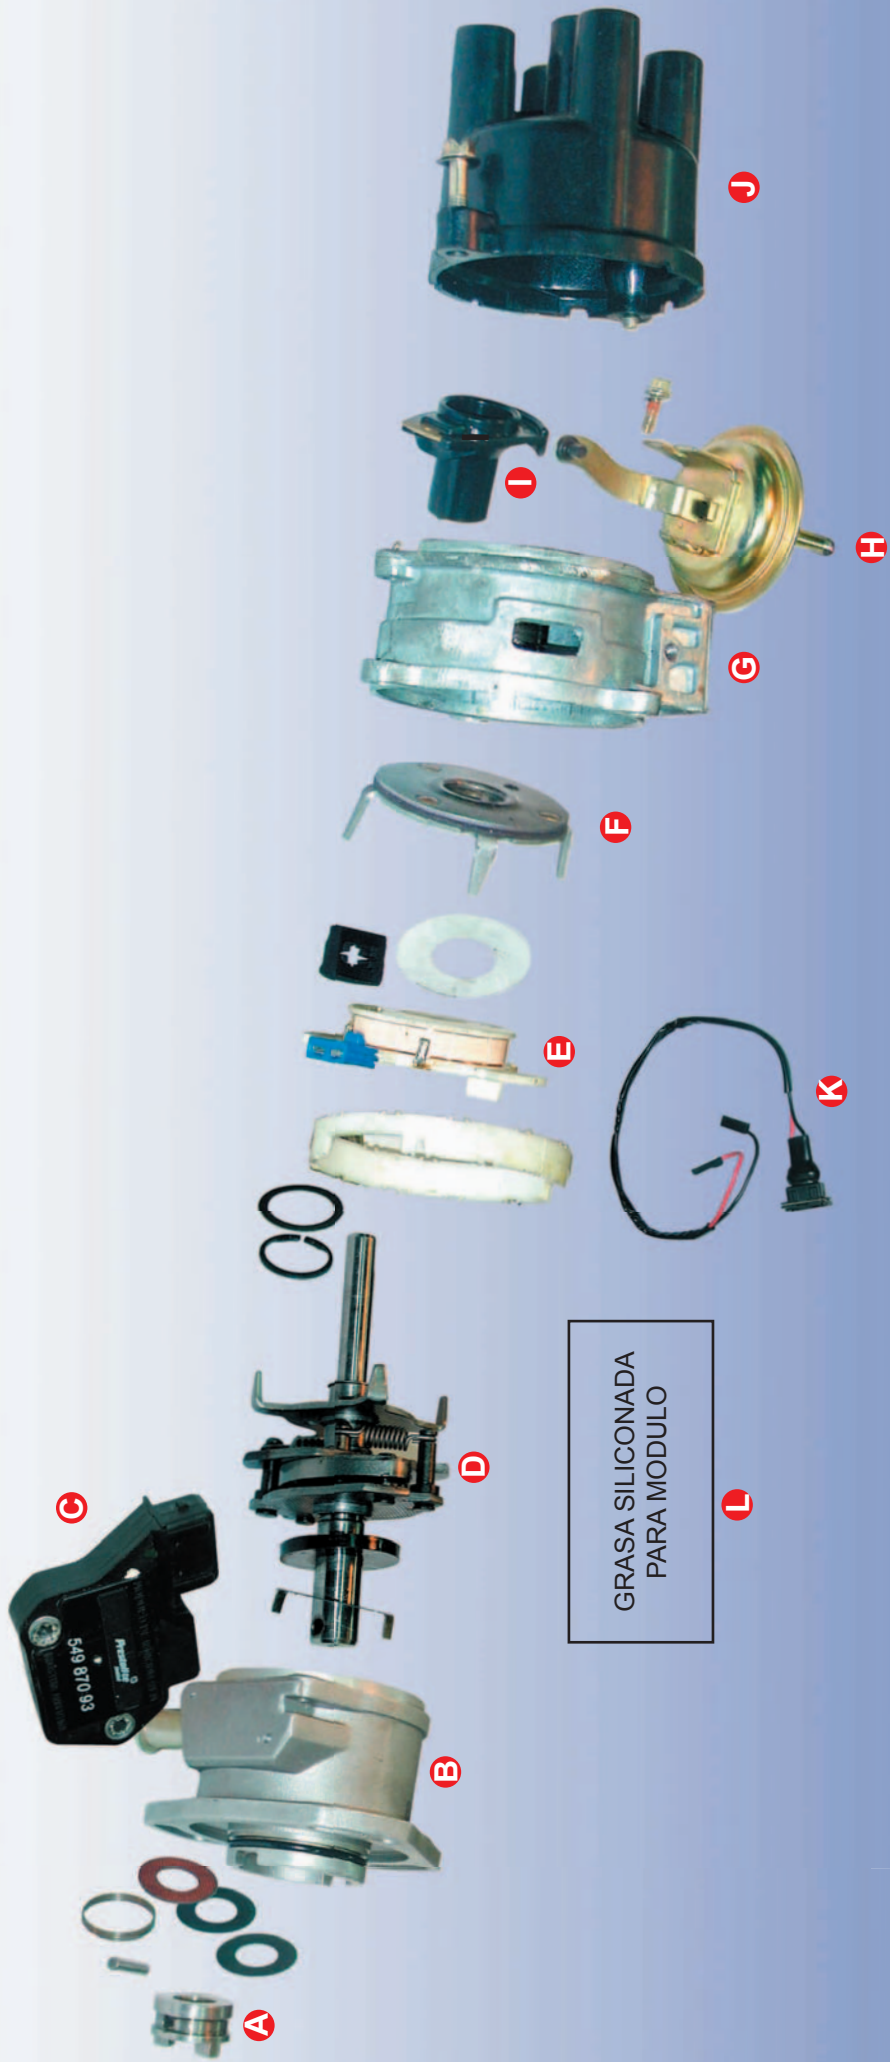

Distribuidores

Distribuidores

VEHICULO <i>Veículo</i>	MOTOR <i>Motor</i>	MODULO <i>Módulo Eletrônico de Ignição</i>	DISTRIBUIDOR <i>Distribuidor</i>
FIAT			
Uno	Tipo 1.6	**54987093	35412260
Regatta 85	Tipo 1.6	**54987093	35412260
Duna	Tipo 1.6	**54987093	35412260
Spazio	Tipo 1.4	**54987093	35412320
Duna	Tipo 1.4	**54987093	35412320
Uno	Tipo 1.4	**54987093	35412320
Spazio	Tipo 1.4 Nafta común	**54987093	35412340
Duna	Tipo 1.4 Nafta común	**54987093	35412360
FORD			
Sierra	2.3 SP	**54987093	35412000
Sierra	2.3 XR4	**54987093	35412070
	Ford 221 (Desde 1989)	**54987093	35412130
Escort		**54987093	35412140
Falcon	188 EMAX	**54987093	35412183
	Ford 188 (Desde 1989)	**54987093	35412310
Orion	1.6 (Efecto Hall s/avances)		35412500
Orion	1.8 (Efecto Hall s/avances)		35412500
Pick up 6C	221 EMAX	**54987093	35412230
Escort	1.6 (Efecto Hall)		35412450
Escort	1.8 (Efecto Hall)		35412450
Orion	1.6 (Efecto Hall) Carburados		35412550
Sierra	1.6 (Reempl. 35412010)	**54987093	35412650
PEUGEOT			
505	2000 (Largo)	**54987093	35412190
504	2000 (Corto)	**54987093	35412300
505	2001 (Corto)	**54987093	35412300
Pick Up	2002 (Corto)	**54987093	35412300
RENAULT			
R18	2000	**54987093	35411860
Fuego	2.2	**54987093	35411860
R21	2.2	**54987093	35412220
R9	1400	**54987093	35412270
R11	1400	**54987093	35412270
Trafic	1400	**54987093	35412270
R9	1600	**54987093	35412280
R11	1600	**54987093	35412280
R12	1400	**54987093	35412280
R18	1600	**54987093	35412280
R18	1400	**54987093	35412280
Trafic	2000	**54987093	35412290
R9	1400		35412520
R11	1400		35412520
Trafic	1400		35412520
R9	1600		35412530
R11	1600		35412530
R18	1600		35412530
R19	1600		35412530
R18	1400		35412530
R12	1400		35412530
VOLKSWAGEN			
Pointer	1.6 (Efecto Hall s/avances)		35412500

GRASA SILICONADA
PARA MODULO